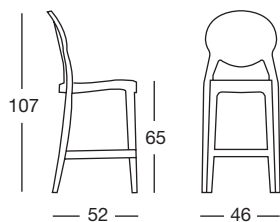

COLORI COLOURS

IGNIFUGHI FIRE-RETARDANT

Per Sgabello Igloo è disponibile il cuscino Art. 1500
For Igloo Barstool is available the cushion Art. 1500

Art. 2358

Imballo Packing	2 pezzi 2 pieces
Peso unitario Unit weight	Kg 5,500
Misure imballo Packing sizes	65,5x49,5x124 cm

SGABELLO IGLOO h.65

Design Luisa Battaglia

Sgabello con struttura in policarbonato. Riciclabile.
Coordinabile con le sedute Igloo e Igloo chair.
Per uso interno/esterno.

*Barstool with recyclable polycarbonate frame.
Combines with Igloo armchair and Igloo chair.
For indoor/outdoor use.*

COLORI COLOURS

100
trasparente
transparent

183
trasparente
fumé
translucent
smoked

Per Sgabello Igloo è disponibile il cuscino Art. 1500
For Igloo Barstool is available the cushion Art. 1500

Art. 2359

Imballo Packing	2 pezzi 2 pieces
Peso unitario Unit weight	Kg 5,300
Misure imballo Packing sizes	65x50x115 cm