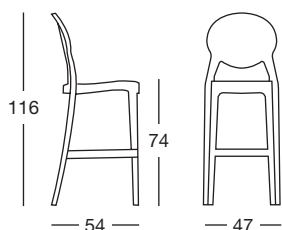

SGABELLO IGLOO h.75

Design Luisa Battaglia

Sgabello con struttura in policarbonato. Riciclabile.
Coordinabile con le sedute Igloo e Igloo chair.
Per uso interno/esterno.

*Barstool with recyclable polycarbonate frame.
Combines with Igloo armchair and Igloo chair.
For indoor/outdoor use.*

COLORI COLOURS

IGNIFUGHI FIRE-RETARDANT

Per Sgabello Igloo è disponibile il cuscino Art. 1500
For Igloo Barstool is available the cushion Art. 1500

Art. 2358

Imballo Packing	2 pezzi 2 pieces
Peso unitario Unit weight	Kg 5,500
Misure imballo Packing sizes	65,5x49,5x124 cm

COLORI COLOURS

100
trasparente
transparent

183
trasparente
fumé
translucent
smoked

Per Sgabello Igloo è disponibile il cuscino Art. 1500
For Igloo Barstool is available the cushion Art. 1500

Art. 2359

Imballo Packing	2 pezzi 2 pieces
Peso unitario Unit weight	Kg 5,300
Misure imballo Packing sizes	65x50x115 cm