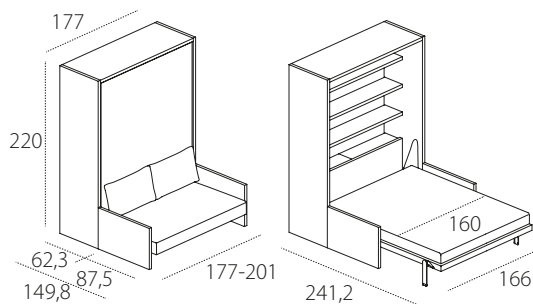

PENELOPE 2 SOFA - P.62,3

Rete CF09.
protetta da brevetto

Sofa.
Protetto da brevetto

LETTO +

DIVANO +

TESTATA
ATTREZZATA +

= PENELOPE 2
SOFA - P.62,3

PENELOPE 2 SOFA - P.35

Rete CF09.
protetta da brevetto

Sofa.
Protetto da brevetto

= PENELOPE 2
SOFA - P.35

INFORMAZIONI TECNICHE

Sistema trasformabile, a doppia funzione, con letto matrimoniale a scomparsa con rete a doghe brevettata CF09 (L 166 cm x P 208,4 e materasso L 160 cm x P 198 cm), con apertura abbattibile e dispositivo di sicurezza che impedisce aperture e chiusure accidentali.

Meccanismo di articolazione con molle a gas e dispositivo di movimento ammortizzato, totalmente incassato nel fianco del mobile mediante tecnologia brevettata e speciale lavorazione.

Il modello realizzato nella profondità 35 cm (con testata letto tessile) e 62,3 cm (con testata letto in legno, contenitore porta guanciali e mensole) si articola nelle versioni Standard, Dining (tavolo), Board (scrivania maxi), Sofa.

Il divano è disponibile con due tipi di braccioli di misure diverse (L 4 cm e 16 cm).

Imbottitura seduta in espanso indeformabile a quote differenziate rivestito in falda di dacron accoppiata con tela di cotone. Schienali imbottiti in piumafill rivestiti con tela di cotone.