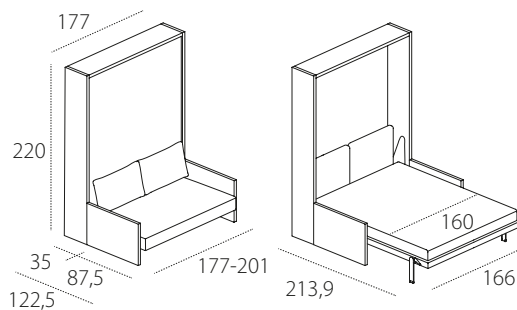

PENELOPE 2 SOFA - P.62,3

Rete CF09.
protetta da brevetto

Sofa.
Protetto da brevetto

LETTO +

DIVANO +

TESTATA
ATTREZZATA +

= PENELOPE 2
SOFA - P.62,3

PENELOPE 2 SOFA - P.35

Rete CF09.
protetta da brevetto

Sofa.
Protetto da brevetto

= PENELOPE 2
SOFA - P.35

INFORMAZIONI TECNICHE

Sistema trasformabile, a doppia funzione, con letto matrimoniale a scomparsa con rete a doghe brevettata CF09 (L 166 cm x P 208,4 e materasso L 160 cm x P 198 cm), con apertura abbattibile e dispositivo di sicurezza che impedisce aperture e chiusure accidentali.

Meccanismo di articolazione con molle a gas e dispositivo di movimento ammortizzato, totalmente incassato nel fianco del mobile mediante tecnologia brevettata e speciale lavorazione.

Il modello realizzato nella profondità 35 cm (con testata letto tessile) e 62,3 cm (con testata letto in legno, contenitore porta guanciali e mensole) si articola nelle versioni Standard, Dining (tavolo), Board (scrivania maxi), Sofa.

Il divano è disponibile con due tipi di braccioli di misure diverse (L 4 cm e 16 cm).

Imbottitura seduta in espanso indeformabile a quote differenziate rivestito in falda di dacron accoppiata con tela di cotone. Schienali imbottiti in piumafill rivestiti con tela di cotone.