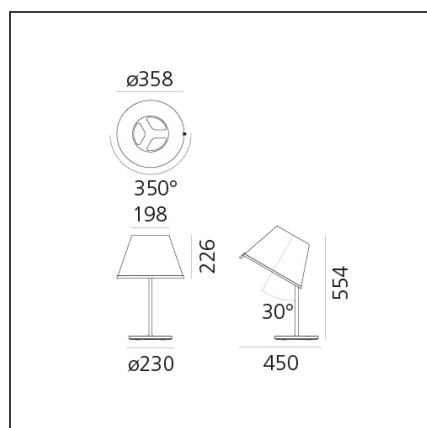

Choose Table - Parchment/Chrome

IP20    

DESSINÉ PAR

Matteo Thun

DESCRIPTION

DESSINS TECHNIQUES

CARACTÉRISTIQUES

Code Article :	1128120A	Matériaux:	Métal
Couleur:	Parchment/Chrome	Séries:	Design, Scenarios
Installation:	Table, Lampadaire, Applique, Suspension	Type de projet:	Hospitalité
Environnement:	Indoor	Emission:	Directe Intensive

DIMENSIONS

Hauteur:	cm 55.4	Longueur max. extension:	cm 45
Diamètre de la base:	cm 23	Résistance à l'impact:	N/D
Inclinaison:	cm 30	Test au fil incandescent:	750
Rotation:	cm 350		

SOURCE NON INCLUDE

Catégorie:	HALO	Rendu des couleurs:	2800K
Nombre:	1		
Watt:	57W		
Culot:	E27		

SOURCES ALTERNATIVES

Catégorie:	LED
Nombre:	1
Watt:	8W
Typologie:	2
Culot:	E27
Class:	A

LUMINAIRE

Watt:	57W	Flux Lumineux (lm):	820lm
Tension:	220V-240V	CCT:	2800K