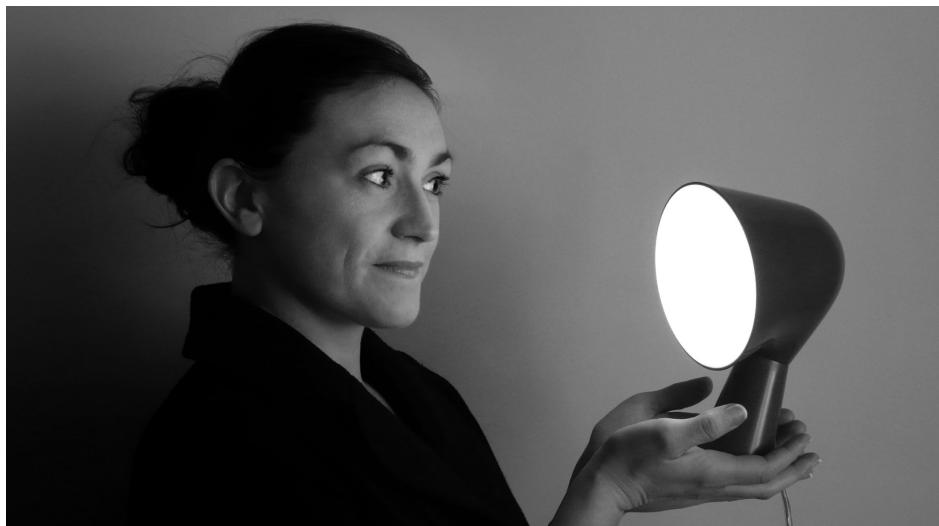

## DESCRIPTION

Binic est le nom d'une petite ville de la côte bretonne. C'est précisément le monde marin et la Bretagne qui ont inspiré à la jeune designer française Ionna Vautrin cette petite et amusante lampe de table. Binic présente une forme ludique et colorée qui stimule l'imagination et suscite une sympathie immédiate. Le volume supérieur arrondi à la finition brillante repose sur une base conique satinée, projetant vers le bas une lumière intense, circonscrite et homogène. Avec une palette de 6 couleurs actuelles, les différentes versions de Binic s'adaptent à la personnalité de leur propriétaire et permettent de décorer différents espaces domestiques – bureau, chambre d'enfants ou d'adultes, coin personnel du living, etc. Binic est présenté dans un emballage ludique conçu par la designer. Un petit côté « take away » pour une lampe design coup de coeur!

C'est dans cette approche qu'elle crée pour Foscarini la lampe de table Binic, un petit phare domestique bienveillant, ainsi que la famille de lampes Chouchin caractérisées par des formes et des couleurs simples, familières et complémentaires.