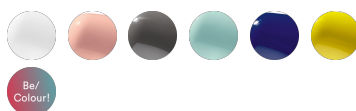

COULEURS

ACCESSOIRES

Binic

SOURCE LUMINEUSE

12WE14
Dimmerabile

CERTIFICATION

CE □ IP 20

EFFICACITÉ ÉNERGÉTIQUE

A+, A