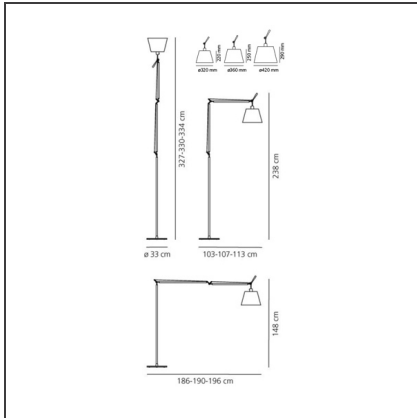

Tolomeo Floor Mega - Black - On/Off - Body Lamp

IP20     

DESSINÉ PAR

Michele De Lucchi, Giancarlo Fassina

DESCRIPTION

Le code se réfère uniquement au corps de la lampe

DESSINS TECHNIQUES

CARACTÉRISTIQUES

Code Article :	0564030A	Matériaux:	Silk satin fabric or parchment paper, aluminum, steel
Couleur:	Noir	Séries:	Design
Installation:	Lampadaire		

DIMENSIONS

Longueur :	cm 103	Longueur max. extension:	cm 186
Hauteur:	cm 148	Résistance à l'impact:	N/D
Diamètre de la base:	cm 33	Test au fil incandescent:	N/D
Hauteur max. extension:	cm 327		

LUMINAIRE

Watt:	150W	Flux Lumineux (lm):	820lm
Tension:	220V-240V	CCT:	2800K

Remarques

Possibility to mount LED source on E27 Socket. Complete lamp consists of body lamp + accessories

ACCESSOIRES

TOLOMEO MEGA
DIFF.PERG.360
0780020A