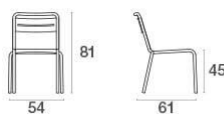

Description

Référence: **161**
Typologie: **Chaises**
Collection: **Star**

Empilable: 8
Charge Statique: 200 Kg
Test: EN581-1 / EN581-2

Données techniques

Largeur: **54 cm**
Profondeur: **61 cm**
Hauteur: **81 cm**
Poids: **7 Kg**
Charge Statique: **200 Kg**
Coussin pour la chaise:

Emballage

Colis: **1**
Pièces par paquet: **4**
Dimensions: **102x73x58 cm**
Volume: **0.432 mü**

Sac de polythène et boîte de carton.

Coloris

Bleu Marine

Blanc Mat

Blanc glace

Blue Foncé