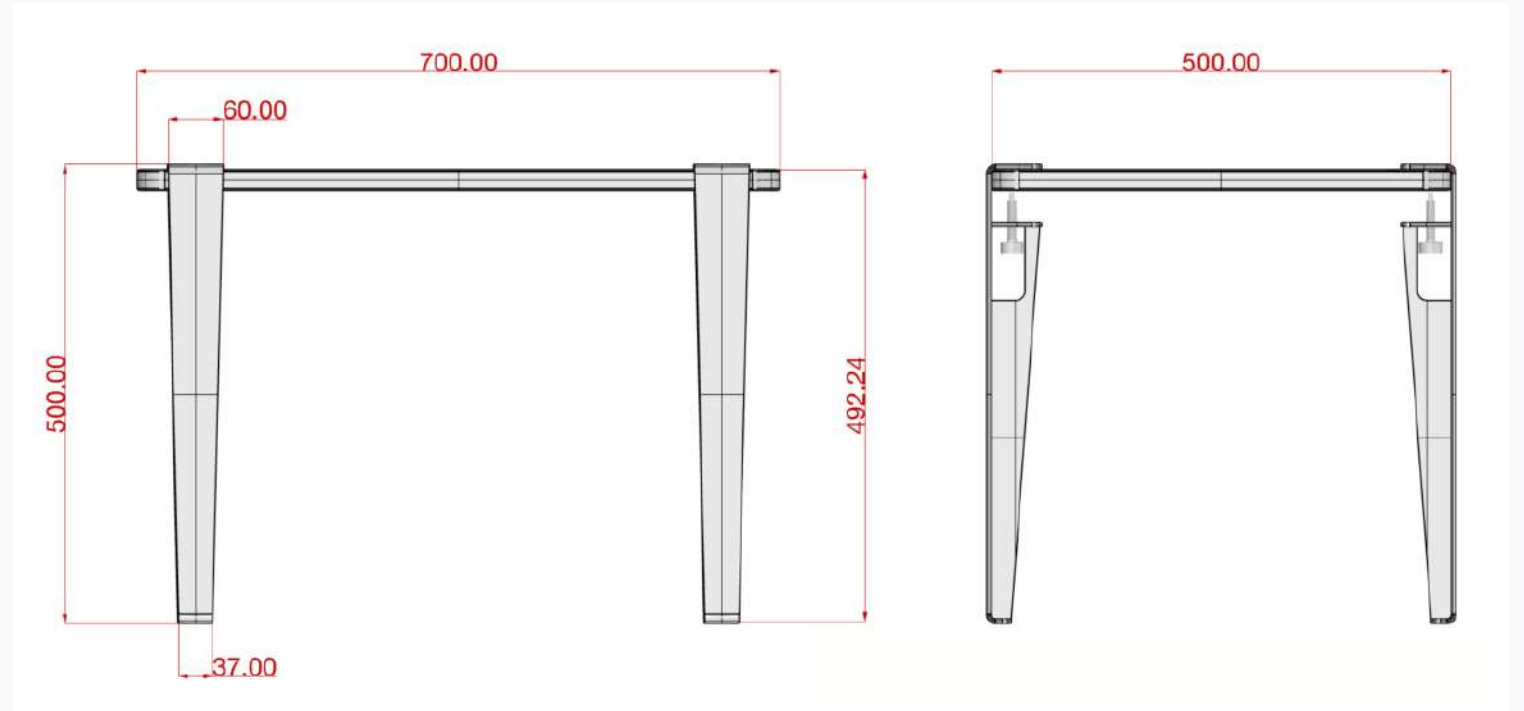

DIMENSIONS